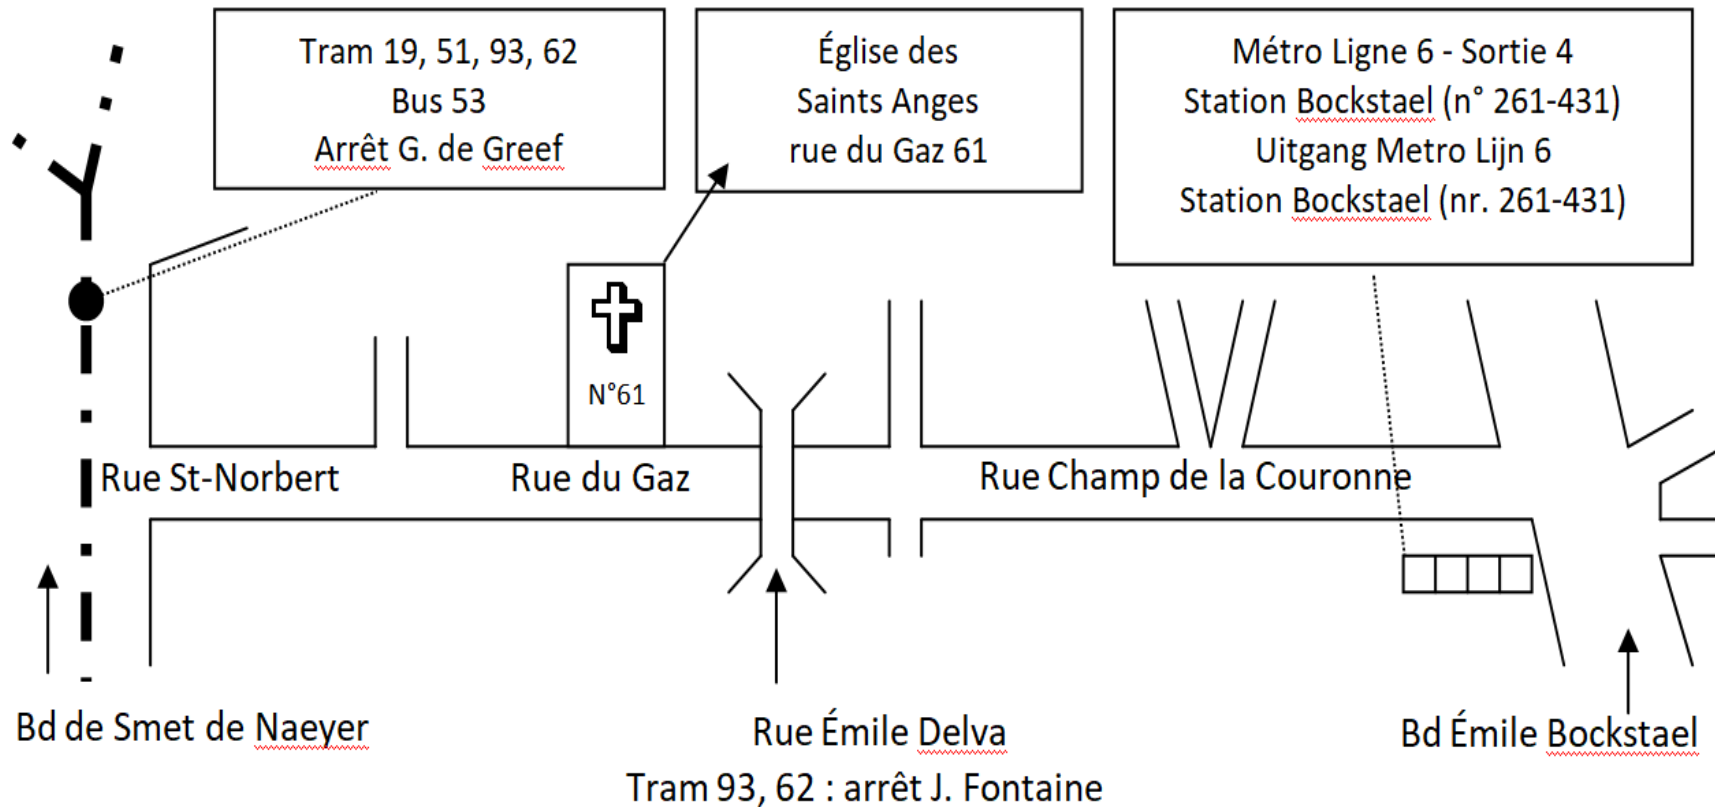

PLAN + moyens d'accès

PLAN + toegangsmiddelen

Métro : ligne 6, direction Baudouin : descendre à Bockstael; quitter la station vers l'avant / gauche. Prendre la rue Champs de la Couronne qui devient rue du Gaz un peu plus loin. Passer sous le pont de la rue E. Delva. L'église est 50 m plus loin à droite.

Metro : lijn 6, richting Boudewijn : afstappen in station Bockstael; het station verlaten vooraan / links. De Kroonveldstraat nemen, die weldra overgaat in de Gasstraat. Onder de brug van E. Delvastraat doorgaan. De kerk bevindt zich op ongeveer 50 m langs de rechterkant.